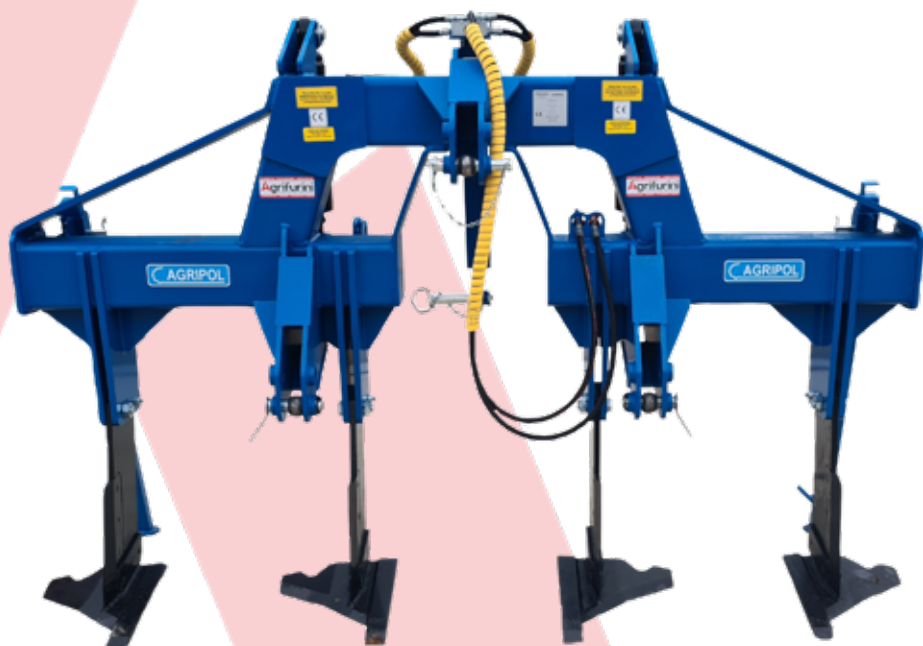

Arieggiatori & Decompattatori - TERRA PLOW

AGRIPOL - Terra Plow

TIPO	Lavoro (m)	n° Ancore	Peso (kg)	Potenza (HP)
300	3,0	4	1000	160-300

AGRIPOL

Descrizione

Terra Plow è un decompattatore con punte a tavoletta intercambiabili. Grazie all'attacco a tre punti posteriore con regolazione idraulica è possibile utilizzarlo anche in abbinata con erpice a dischi o con un rullo. Può lavorare fino ad una profondità di 50 cm. L'ampia luce tra le ancore permette la lavorazione anche in presenza di molti residui.